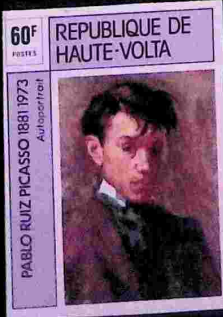

MONTREAL 1976

CHÂTEAU DE NEUSCHWANSTEIN, ALLGÄU

COUPE DU MONDE DE FOOTBALL

Forma

BURKINA FASO
 (UPPERVOLTAGE)
 # 82
 83(2)
 cat. # 1-05

BURKINA FASO
 # 505
 MINT NH.
 cat. # 525

BURKINA FASO # 501-504
 MINT NH.
 cat. # 7-95