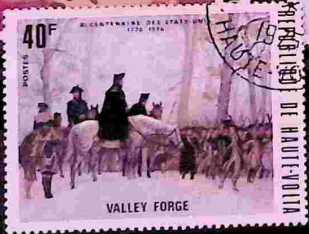

MONTREAL 1976

CHÂTEAU DE NEUSCHWANSTEIN, ALLGÄU

COUPE DU MONDE DE FOOTBALL

Forma

BURKINA FASO
 (UPPERVOLTAGE)
 # 82
 83(2)
 cat. # 1-05

BURKINA FASO
 # 505
 MINT NH.
 cat. # 525

BURKINA FASO # 501-504
 MINT NH.
 cat. # 7-95