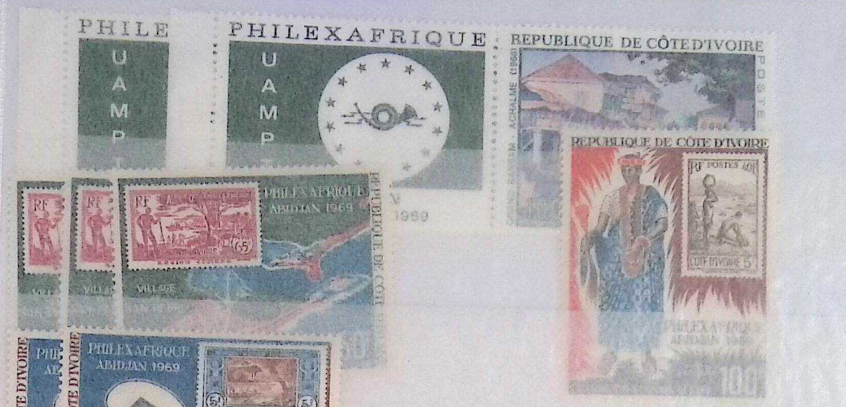

IVORY COAST
 (Rep) xx lot
 Scott \$1900

24 3.65

T.D.3-2

74776

70889

1041

27 202

T.D.3-2