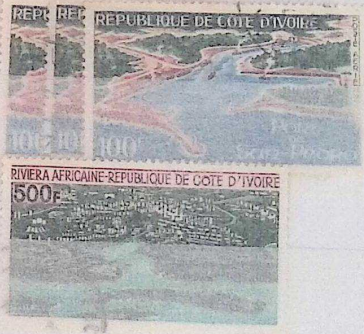

IVORY COAST
 (Rep) xx lot
 Scott \$1900

24 3.65

T.D.3-2

74776

70889

1041

27 202

T.D.3-2