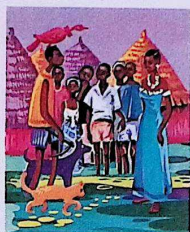

CONTES ET LEGENDES D'AFRIQUE