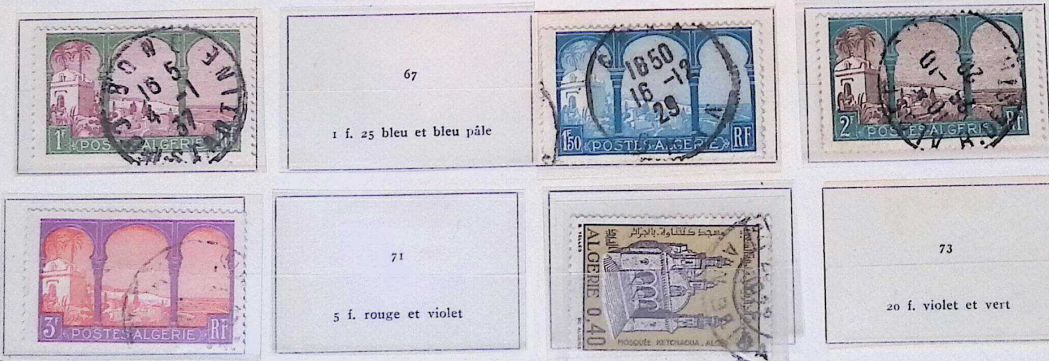

Type Semouse camée

Type Pasteur

Type Merson

ALGÉRIE

1926-42. — Vues de la ville d'Alger
Rue de la Kasbah

La Mosquée de Sidi-Abderahman

La Mosquée de la Pêcherie

Vue de Mustapha — Type Arcades

1926-44. — Timbres de 1926-42 surchargés

1936-42. — Vues de l'Algérie. Timbres gravés

Halte Saharienne

L'Oued de Colomb-Béchar

Lambèze: l'Arc de Triomphe

1936-42. — Vues de l'Algérie. Timbres gravés
Ghardaïa-Mزاب