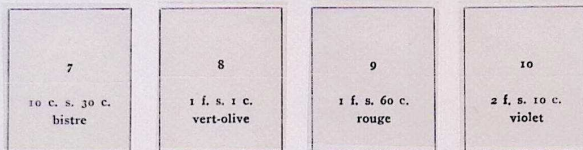

1926-47. — Type des Timbres-Taxe de France. Légende Algérie